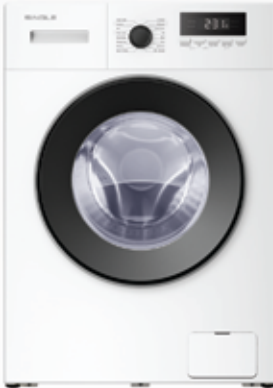

**SINGLE**  
سینگل

Washing Machine Catalogue  
کاتالوگ ماشین لباسشویی

SINGLE

Model: SI-B621

6Kg

- ◀ ظرفیت : ۶ کیلوگرم
- ◀ دور موتور : ۱۰۰۰ Rpm
- ◀ قابلیت افزودن لباس در حین شستشو (Add Garment)
- ◀ دارای درام کریستالی جهت مراقبت از الیاف لباس (HoneyComb)
- ◀ دارای برنامه شستشو خودکار درام (Drum Clean)
- ◀ مجهز به ۱۶ برنامه شروع شستشو
- ◀ مجهز به پنل LED
- ◀ مجهز به سیستم کنترل هوشمند دمای آب

GRAY WHITE

Model: SI-C721

7Kg

- ◀ ظرفیت : ۷ کیلوگرم
- ◀ دور موتور : ۱۲۰۰ Rpm
- ◀ قابلیت افزودن لباس در حین شستشو (Add Garment)
- ◀ دارای درام کریستالی جهت مراقبت از الیاف لباس (HoneyComb)
- ◀ دارای برنامه شستشو خودکار درام (Drum Clean)
- ◀ مجهز به پنل LED
- ◀ مجهز به ۱۶ برنامه شروع شستشو
- ◀ مجهز به سیستم کنترل هوشمند دمای آب
- ◀ مجهز به موتور BLDC (Inverter)

GRAY WHITE

Model: SI-C821

8Kg

- ◀ ظرفیت : ۸ کیلوگرم
- ◀ دور موتور : ۱۴۰۰ Rpm
- ◀ قابلیت افزودن لباس در حین شستشو (Add Garment)
- ◀ دارای درام کریستالی جهت مراقبت از الیاف لباس (HoneyComb)
- ◀ دارای برنامه شستشو خودکار درام (Drum Clean)
- ◀ دارای ۱۶ برنامه متنوع در شستشو
- ◀ مجهز به پنل LED
- ◀ مجهز به سیستم کنترل هوشمند دمای آب
- ◀ مجهز به موتور BLDC (Inverter)